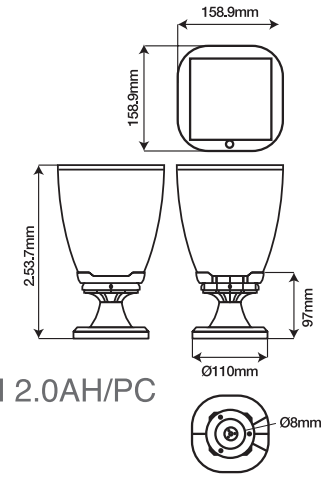

Control: **Fotocelda**

PANEL LED AG-SHELLBY-40W

Voltaje: AC 120-277V
 Watts: 40W
 Temp. de color: 4000K
 Flujo Luminoso: 100 Lm/W
 Material: Plástico
 Dimensiones: 120.4mm x 14mm x 6.6mm
 Color: Blanco / Gris

CONEXIÓN INDIVIDUAL Y CONTINUA

**JARDINES
Y TERRAZAS**

AG-SOLARPRO-H-2W

Watts: 2W
 Panel solar: Policristalino 5V/1.9W
 Batería: Batería de litio 3.7V7.4WH 2.0AH/PC
 Ángulo 360°
 Flujo luminoso: 380 Lm
 Tiempo de carga: 7-8 Hrs
 Duración: Más de 2 noches
 Dimensiones: 158.9 mm x 158.9 mm x 779 mm
 Temp. de color: 3000K
 Tiempo de vida: 50,000 Hrs
 Tipo de control: Automático con luz solar
 Botón de encendido y apagado

AG-SOLARPRO-S-2W

Watts: 2W
 Panel solar: Policristalino 5V/1.9W
 Batería: Batería de litio 3.7V7.4WH 2.0AH/PC
 Ángulo 360°
 Flujo luminoso: 380 Lm
 Tiempo de carga: 7-8 Hrs
 Duración: Más de 2 noches
 Dimensiones: 159.1 mm x 158.9 mm x 253.7 mm
 Temp. de color: 3000K
 Tiempo de vida: 50,000 Hrs
 Tipo de control: Automático con luz solar
 Botón de encendido y apagado