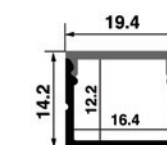

ZE-PAL03

Tamaño: 3 metros de largo