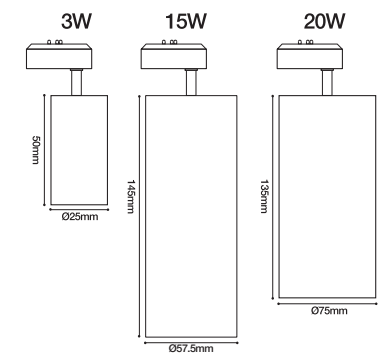

Dimensiones: