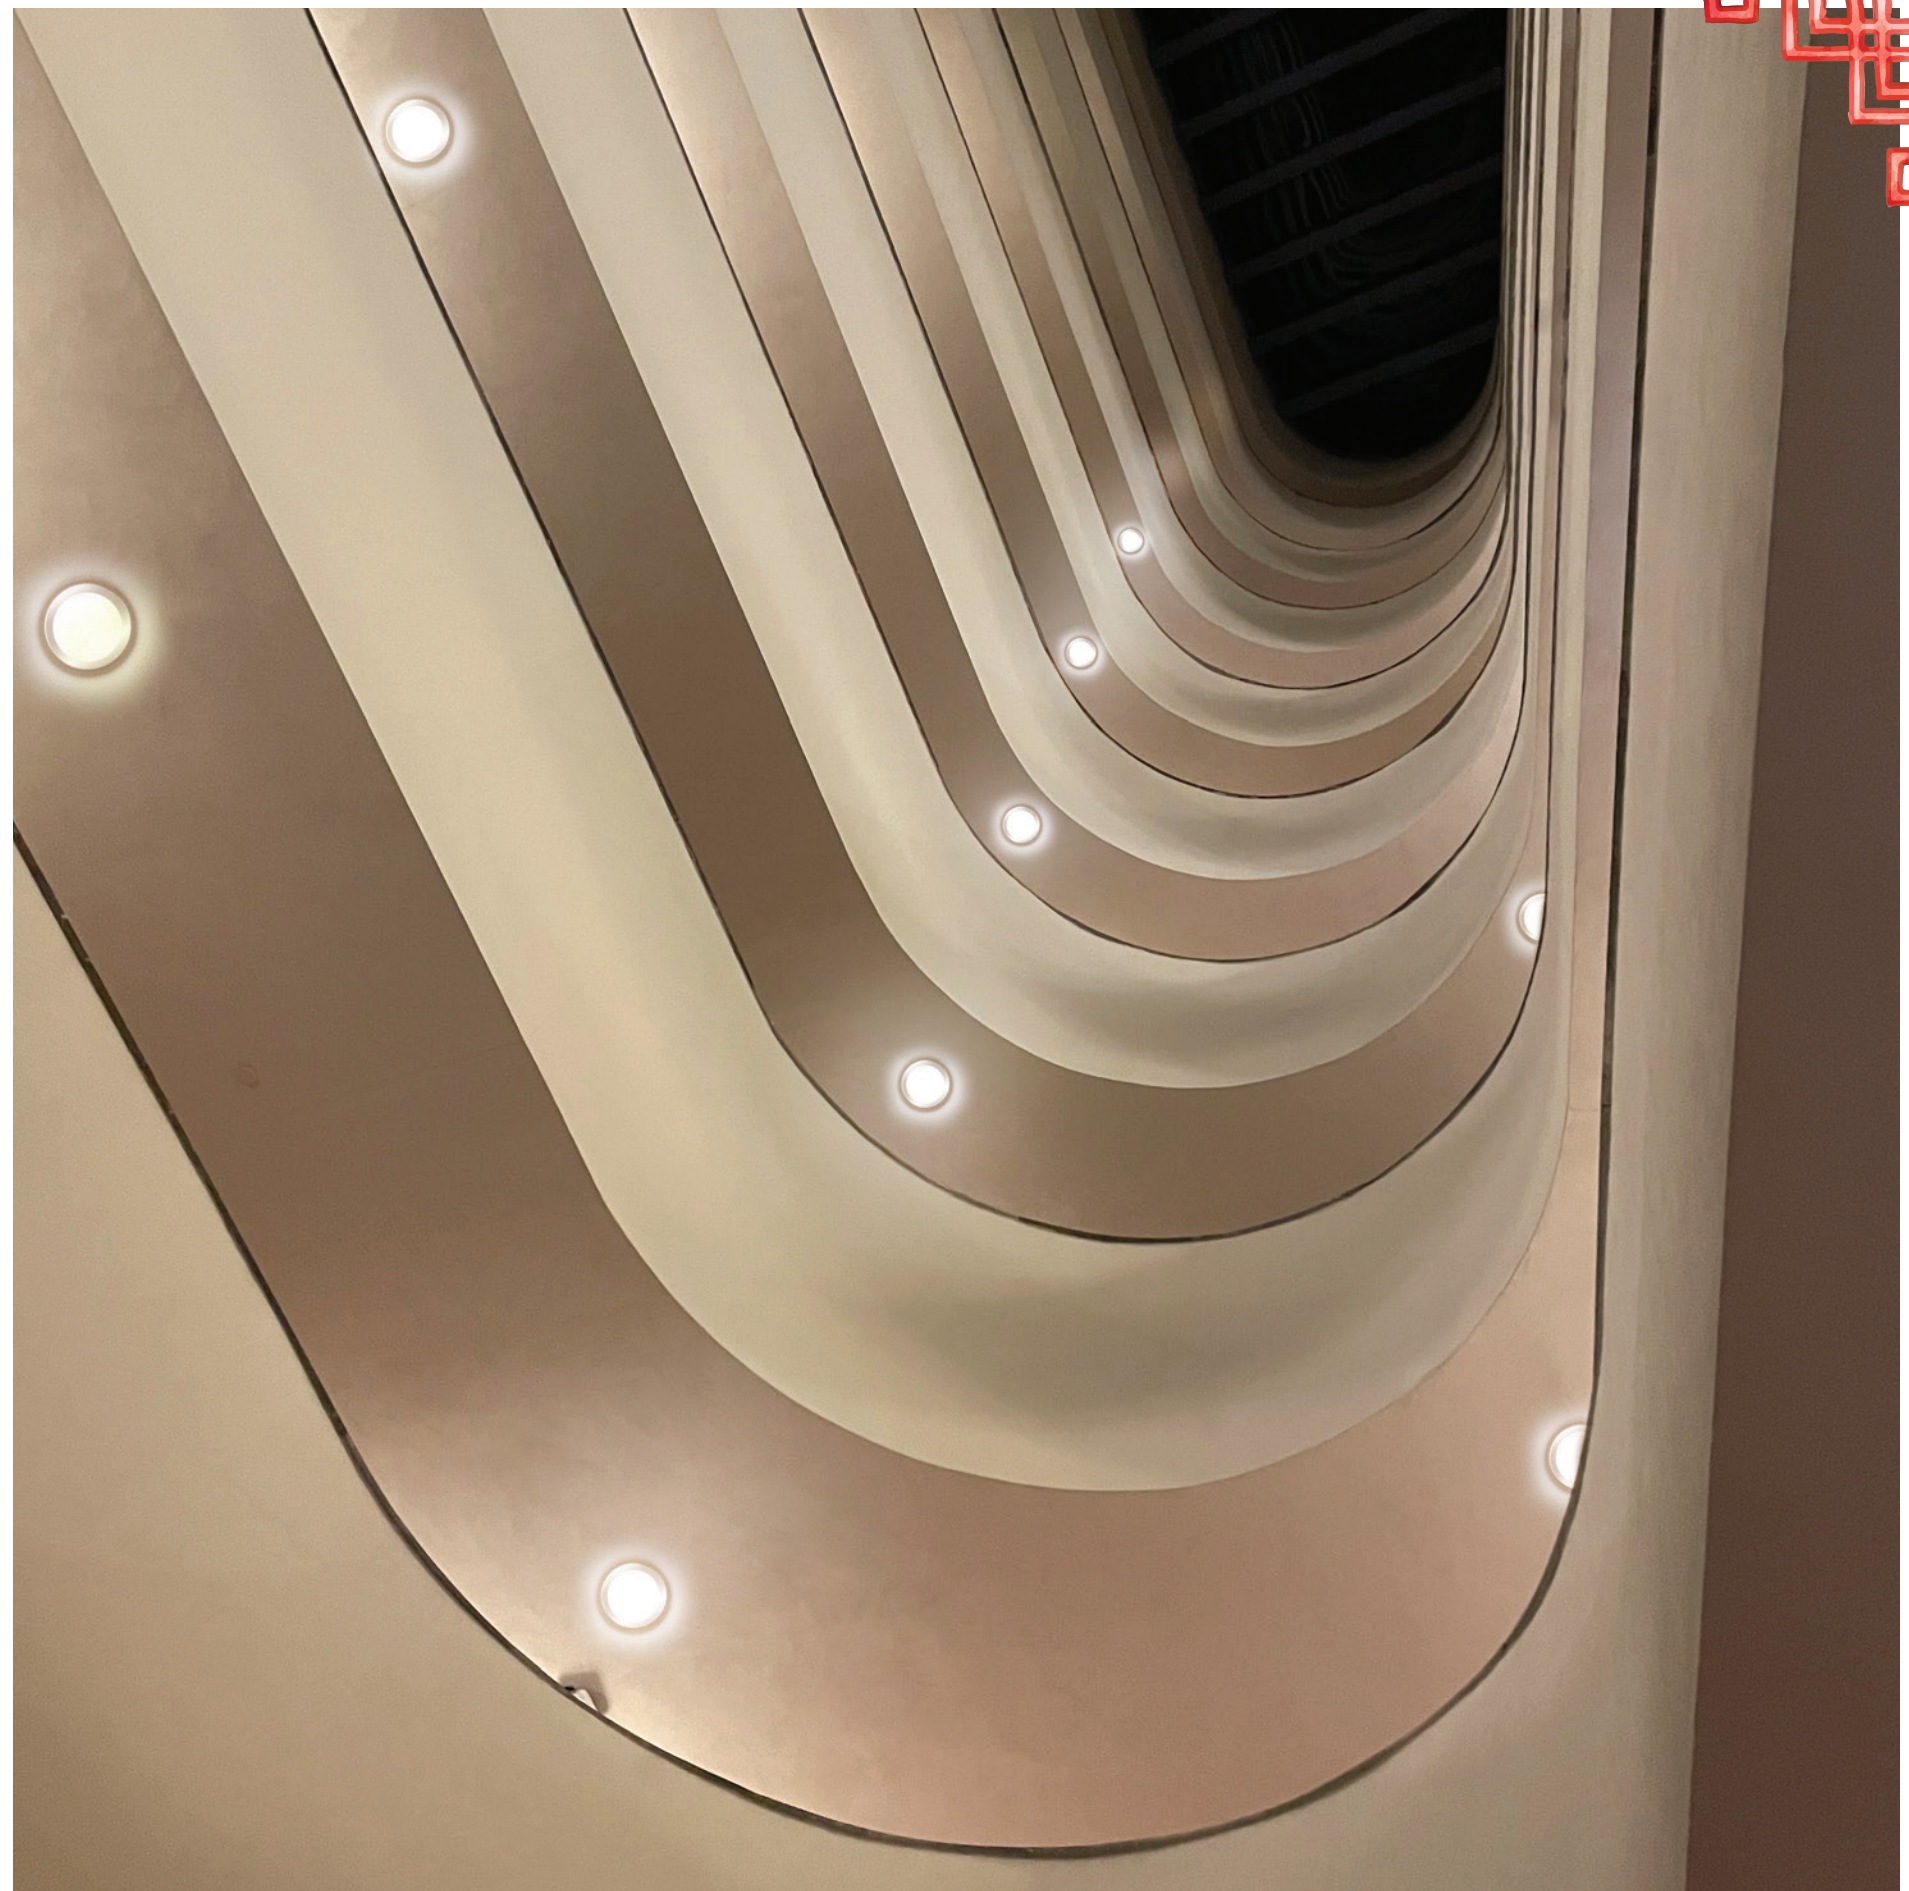

Ideal para agencias de autos y tiendas departamentales

Voltaje: AC 100-240V
Watts: 38W
Ángulo: 100°
Temp. de color: 3000K - 4000K - 4500K
Flujo luminoso: 38W: 3400 Lm
Tiempo de vida: 50,000hrs.
Terminado Blanco / Plata Satín
Dimensiones: Ø 195mm x 87mm x 205mm

Voltaje: AC 110-240V
Watts: 50W
Ángulo: 60°
Temp. de color: 4000K - 4500K
Flujo luminoso: 4,700 Lm
Tiempo de vida: 50,000hrs.
Dimensiones: Ø 195mm x 87mm x 205mm

DIMEABLE

Voltaje: AC 120V/277V
Watts: 50W
Ángulo: 60°
Temp. de color: 4000K
Flujo Luminoso: 7000lm
Tiempo de vida: 50,000 Hrs
Dimensiones: 230mm x 120mm
Cut off: 200-205mm
Color: Gris

Voltaje: AC 110-240V
Watts: 100W/150W
Ángulo: 60°
Temp. de color: 4000K - 4500K
Flujo luminoso: 100W: 9,500 Lm
150W: 12,500 Lm
Tiempo de vida: 50,000hrs.
Dimensiones: Ø 195mm x 180mm x 205mm