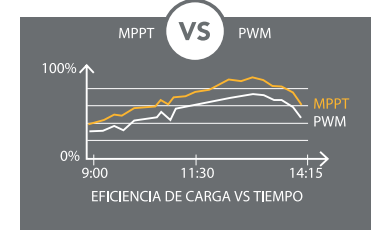

CARACTERÍSTICAS

- Seguimiento de punto de máxima potencia de carga
- Identificación automática de día y noche
- Diseño de atenuación de 4 niveles
- Operación en modo inteligente
- A prueba de agua IP66