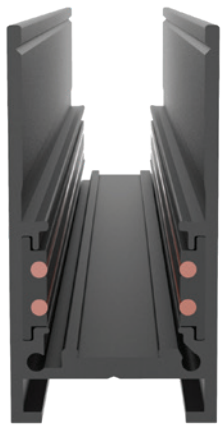

RIEL EMPOTRADO AG-MAGLIN-1M2M3M

Dimensiones: 1M / 2M / 3M

RIEL SOBREPUESTO AG-MAGLIN-ES

Dimensiones: 1M / 2M / 3M

PERFIL LINEAL DE ALUMINIO
MODULAR IDEAL PARA
SOBREPONER.

REFLECTORES DIRIGIBLES AG-MAGLIN08