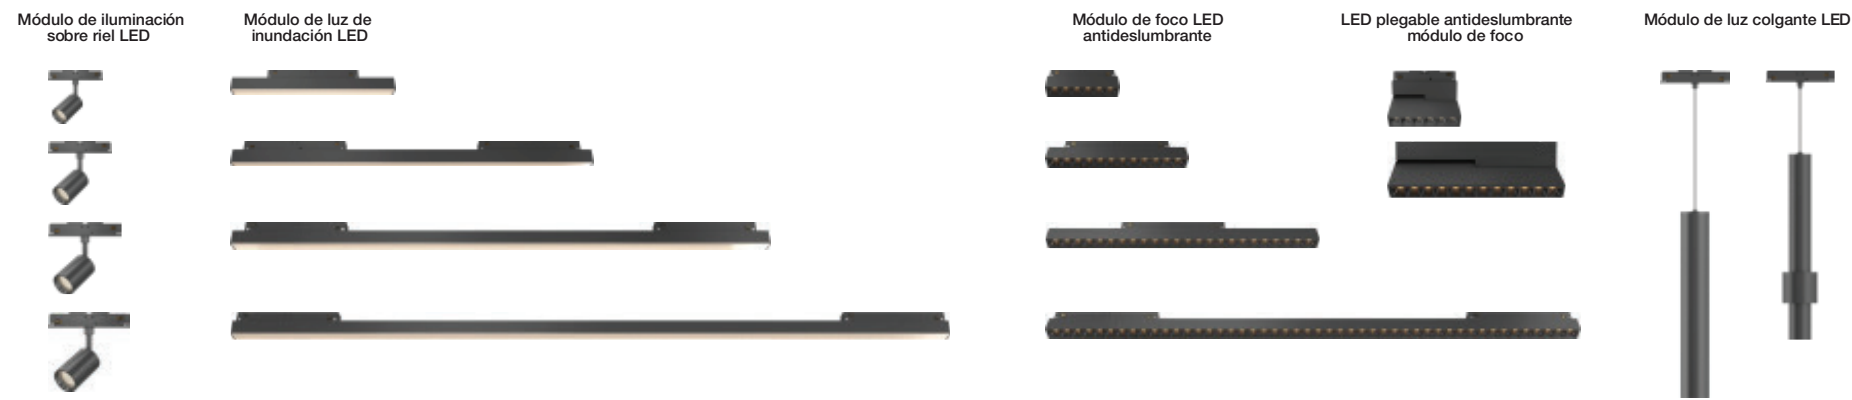

LINEAL PUNTUAL DIRIGIBLE

LUMINARIA PARA RIEL MAGNÉTICO

AG-MAGLIN10

Voltaje: **DC48V**
 Temp. de color: **3000K-6000K**
 Watts: **6W/12W/18W**
 Ángulo: **30°**

Dimensiones:

TUBOS COLGANTES AG-MAGLIN12

LUMINARIA PARA RIEL MAGNÉTICO

Voltaje: **DC48V**
 Temp. de color: **3000K-6000K**
 Watts: **7W**
 Ángulo: **24°**

Dimensiones:

ESFERAS COLGANTES AG-MAGLIN13

LUMINARIA PARA RIEL MAGNÉTICO

Voltaje: **DC48V**
 Temp. de color: **3000K-6000K**
 Watts: **12W**
 Ángulo: **120°**

Dimensiones:

SISTEMA MAGNÉTICO LINEAL

Creatividad y diseño - Posibilidades infinitas para tu proyecto

Tipos de instalación disponibles

ACCESORIOS PARA RIELES SOBREPUESTOS

ACCESORIOS PARA RIELES EMPOTRADOS

ACCESORIOS GENERALES PARA RIELES

**SISTEMA
LINEAL
INTERCONECTABLE**

BARRA LINEAL COLGANTE INTERCONECTABLE

AG-LL57120C-40W
AG-LL57150C-50W

Voltaje: AC 100-240V
Dimensiones: AG-LL57120C-40W: 1200mm x 50mm x 70mm
AG-LL57150C-50W: 1500mm x 50mm x 70mm
Temp. de color: 3000K - 6000K
Watts: 40W/50W
Flujo luminoso: 40W: 4000 Lm
50W: 5000 Lm