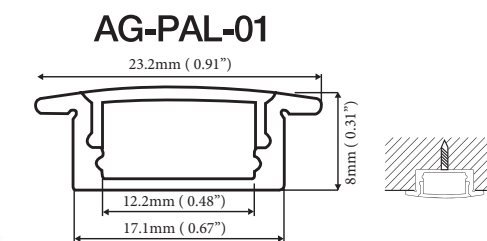

AG-PAL01

Dimensiones: 3M/PIEZA

ACCESORIOS:

AG-PAL02

Dimensiones: 3M/PIEZA

ACCESORIOS:

PERFILES LUMINOSOS

AG-PAL01-BLACK

Dimensiones: 3M/PIEZA

ACCESORIOS:

PERFIL DE ALUMINIO: Especial para Lambrín

ZE-PAL03

Tamaño: 3 metros de largo

ZE-PAL03-BLACK

Tamaño: 3 metros de largo