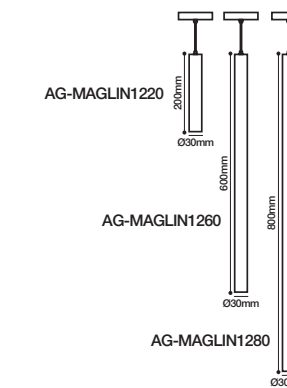

Voltaje: DC48V
Temp. de color: 3000K-6000K
Watts: 3W/15W/20W
Ángulo: 15°

RIEL MAGNÉTICO

Dimensiones:

BARRAS SÓLIDAS AG-MAGLIN09

Voltaje: DC48V
Temp. de color: 3000K-6000K
Watts: 8W/12W/25W
Ángulo: 120°

Dimensiones:

LINEAL PUNTUAL DIRIGIBLE

LUMINARIA PARA RIEL MAGNÉTICO

AG-MAGLIN10

Voltaje: **DC48V**
 Temp. de color: **3000K-6000K**
 Watts: **6W/12W/18W**
 Ángulo: **30°**

Dimensiones:

TUBOS COLGANTES AG-MAGLIN12

LUMINARIA PARA RIEL MAGNÉTICO

Voltaje: **DC48V**
 Temp. de color: **3000K-6000K**
 Watts: **7W**
 Ángulo: **24°**

Dimensiones:

ESFERAS COLGANTES AG-MAGLIN13

LUMINARIA PARA RIEL MAGNÉTICO

Voltaje: **DC48V**
 Temp. de color: **3000K-6000K**
 Watts: **12W**
 Ángulo: **120°**