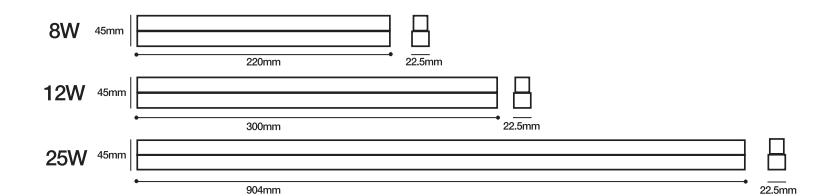

RIEL EMPOTRADO AG-MAGLIN-1M2M3M

Dimensiones: 1M / 2M / 3M

RIEL SOBREPUESTO AG-MAGLIN-ES

Dimensiones: 1M / 2M / 3M

PERFIL LINEAL DE ALUMINIO
MODULAR IDEAL PARA
SOBREPONER.

REFLECTORES DIRIGIBLES AG-MAGLIN08

Voltaje: DC48V
Temp. de color: 3000K-6000K
Watts: 3W/15W/20W
Ángulo: 15°

RIEL MAGNÉTICO

Dimensiones:

BARRAS SÓLIDAS AG-MAGLIN09

Voltaje: DC48V
Temp. de color: 3000K-6000K
Watts: 8W/12W/25W
Ángulo: 120°

Dimensiones: