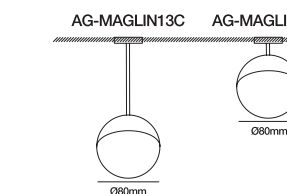

LINEAL PUNTUAL DIRIGIBLE

LUMINARIA PARA RIEL MAGNÉTICO

AG-MAGLIN10

Voltaje: **DC48V**
 Temp. de color: **3000K-6000K**
 Watts: **6W/12W/18W**
 Ángulo: **30°**

Dimensiones:

TUBOS COLGANTES AG-MAGLIN12

LUMINARIA PARA RIEL MAGNÉTICO

Voltaje: **DC48V**
 Temp. de color: **3000K-6000K**
 Watts: **7W**
 Ángulo: **24°**

Dimensiones:

ESFERAS COLGANTES AG-MAGLIN13

LUMINARIA PARA RIEL MAGNÉTICO

Voltaje: **DC48V**
 Temp. de color: **3000K-6000K**
 Watts: **12W**
 Ángulo: **120°**

Dimensiones:

SISTEMA MAGNÉTICO LINEAL

Creatividad y diseño - Posibilidades infinitas para tu proyecto

Tipos de instalación disponibles

ACCESORIOS PARA RIELES SOBREPUESTOS

ACCESORIOS PARA RIELES EMPOTRADOS

ACCESORIOS GENERALES PARA RIELES