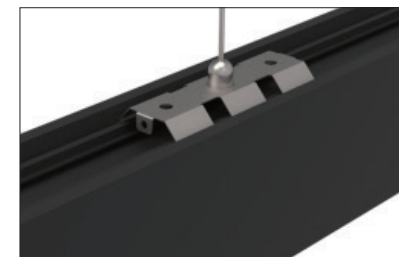

SUSPENSIÓN TRASERA