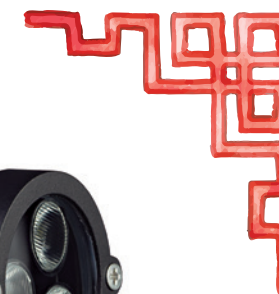

AG-LSP-3X1W

Voltaje: AC 100V-240V
Watts: 3W
Ángulo: 45°
Temp. de color: 3000K - 6500K
Flujo luminoso: 270 Lm
Tiempo de vida: 50,000hrs.
Dimensiones: Ø 60mm x 80mm x 13mm