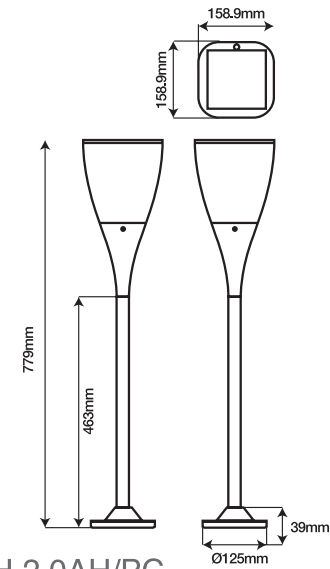

Control: **Fotocelda**

PANEL LED AG-SHELLBY-40W

Voltaje: AC 120-277V
 Watts: 40W
 Temp. de color: 4000K
 Flujo Luminoso: 100 Lm/W
 Material: Plástico
 Dimensiones: 120.4mm x 14mm x 6.6mm
 Color: Blanco / Gris

CONEXIÓN INDIVIDUAL Y CONTINUA

**JARDINES
Y TERRAZAS**

AG-SOLARPRO-H-2W

Watts: 2W
 Panel solar: Policristalino 5V/1.9W
 Batería: Batería de litio 3.7V7.4WH 2.0AH/PC
 Ángulo 360°
 Flujo luminoso: 380 Lm
 Tiempo de carga: 7-8 Hrs
 Duración: Más de 2 noches
 Dimensiones: 158.9 mm x 158.9 mm x 779 mm
 Temp. de color: 3000K
 Tiempo de vida: 50,000 Hrs
 Tipo de control: Automático con luz solar
 Botón de encendido y apagado

AG-SOLARPRO-S-2W

Watts: 2W
 Panel solar: Policristalino 5V/1.9W
 Batería: Batería de litio 3.7V7.4WH 2.0AH/PC
 Ángulo 360°
 Flujo luminoso: 380 Lm
 Tiempo de carga: 7-8 Hrs
 Duración: Más de 2 noches
 Dimensiones: 159.1 mm x 158.9 mm x 253.7 mm
 Temp. de color: 3000K
 Tiempo de vida: 50,000 Hrs
 Tipo de control: Automático con luz solar
 Botón de encendido y apagado