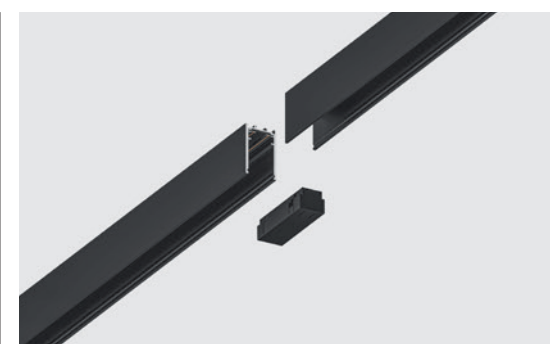

Dimensiones:

SISTEMA MAGNÉTICO LINEAL

Creatividad y diseño - Posibilidades infinitas para tu proyecto

Tipos de instalación disponibles

ACCESORIOS PARA RIELES SOBREPUESTOS

ACCESORIOS PARA RIELES EMPOTRADOS

ACCESORIOS GENERALES PARA RIELES

**SISTEMA
LINEAL
INTERCONECTABLE**

BARRA LINEAL COLGANTE INTERCONECTABLE

AG-LL57120C-40W
AG-LL57150C-50W

Voltaje: AC 100-240V
Dimensiones: AG-LL57120C-40W: 1200mm x 50mm x 70mm
AG-LL57150C-50W: 1500mm x 50mm x 70mm
Temp. de color: 3000K - 6000K
Watts: 40W/50W
Flujo luminoso: 40W: 4000 Lm
50W: 5000 Lm