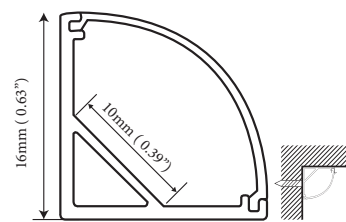

AG-PAL01

Dimensiones: 3M/PIEZA

ACCESORIOS:

AG-PAL02

Dimensiones: 3M/PIEZA

ACCESORIOS:

PERFILES LUMINOSOS

AG-PAL01-BLACK

Dimensiones: 3M/PIEZA

ACCESORIOS:

PERFIL DE ALUMINIO: Especial para Lambrín

ZE-PAL03

Tamaño: 3 metros de largo

ZE-PAL03-BLACK

Tamaño: 3 metros de largo