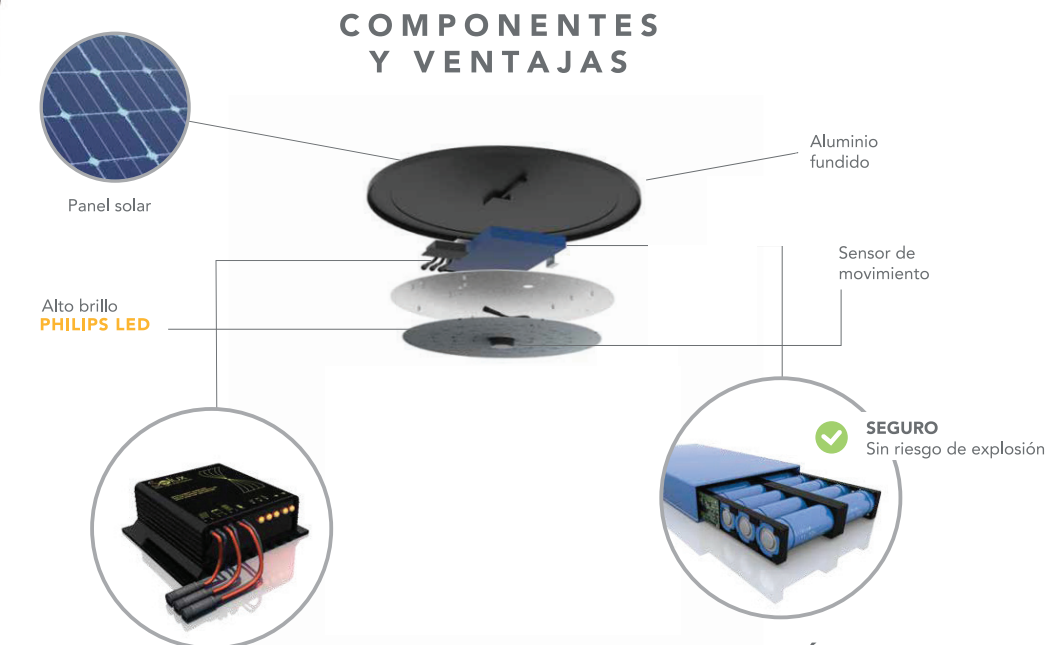

MPPT / CONTROLADOR INTELIGENTE 97% EFICIENCIA DE CARGA

MPPT (Maximum Power Point Tracking) El controlador rastrea automáticamente el punto de máxima potencia de acuerdo con la variación del clima.

Tasa de carga : 16-30%

CARACTERÍSTICAS

- Seguimiento de punto de máxima potencia de carga
- Identificación automática de día y noche
- Diseño de atenuación de 4 niveles
- Operación en modo inteligente
- A prueba de agua IP66

BATERÍA LITHIUM LIFEP04

La batería LiFePO4 segura y amigable con el medio ambiente, mejora la carga y descarga cíclica más de 200 veces y tiene una vida útil de más de 10 años.

SISTEMA DE GESTIÓN DE BATERÍA

Algoritmo Electrónico de Protección y sistema de gestión de batería, para un mejor uso de la capacidad de la batería

LIFEP04	VS	LI ION
Más de 2000 ciclos	⌚	Más de 500 ciclos
Sin riesgo de explosión	✓	Muy alto riesgo de explosión en altas temperaturas
-10 a 75 grados	🌡️	0 a 45 grados
Más de 10 años	📅	24 a 32 meses
	💰	50% más barato que LIFEP04