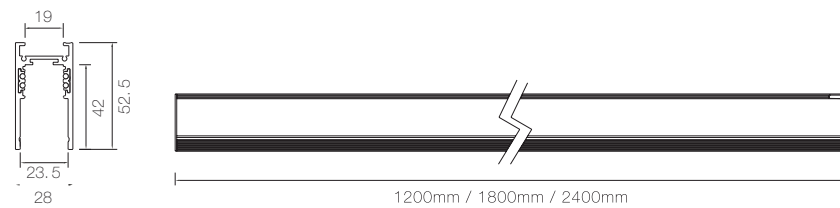

Voltaje: **DC48V**
 Temp. de color: **3000K-6000K**
 Watts: **7W**
 Ángulo: **24°**

Dimensiones:

ESFERAS COLGANTES AG-MAGLIN13

LUMINARIA PARA RIEL MAGNÉTICO

Voltaje: **DC48V**
 Temp. de color: **3000K-6000K**
 Watts: **12W**
 Ángulo: **120°**

Dimensiones:

SISTEMA MAGNÉTICO LINEAL

Creatividad y diseño - Posibilidades infinitas para tu proyecto

Tipos de instalación disponibles

ACCESORIOS PARA RIELES SOBREPUESTOS

ACCESORIOS PARA RIELES EMPOTRADOS

ACCESORIOS GENERALES PARA RIELES