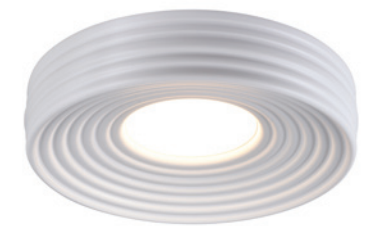

DECORATIVA DE TECHO

AGDR-FJL004-S

Watts: 24W
Voltaje: AC
Material: Acero + Aluminio
Fuente de luz: LED (Osram)
Color: Blanco
Temp. de color: 3000K - 5700K
Tamaño: Ø 465mm x 105mm