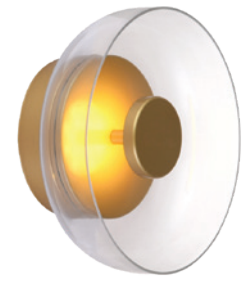

AGDR-FJL015-P

Watts: 7W
Voltaje: AC
Material: Cristal + Acero + Aluminio
Fuente de luz: LED (Osram)
Color: Dorado (pintado)
Temp.de color: 3000K - 5700K
Tamaño: Ø 230mm x 95mm