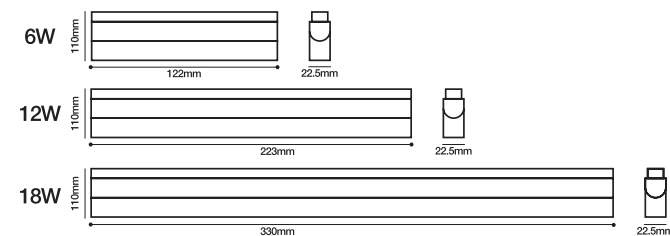

LINEAL PUNTUAL DIRIGIBLE

LUMINARIA PARA RIEL MAGNÉTICO

AG-MAGLIN10

Voltaje: **DC48V**
 Temp. de color: **3000K-6000K**
 Watts: **6W/12W/18W**
 Ángulo: **30°**

Dimensiones:

TUBOS COLGANTES AG-MAGLIN12

LUMINARIA PARA RIEL MAGNÉTICO