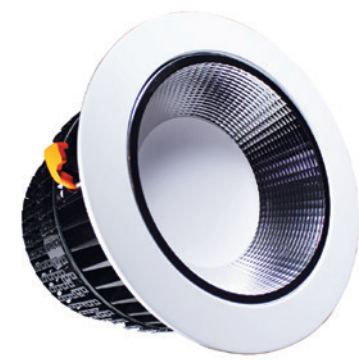

AG-DL-100W/150W

Voltaje: AC 110-240V
Watts: 100W/150W
Ángulo: 60°
Temp. de color: 4000K - 4500K
Flujo luminoso: 100W: 9,500 Lm
150W: 12,500 Lm
Tiempo de vida: 50,000hrs.
Dimensiones: Ø 195mm x 180mm x 205mm