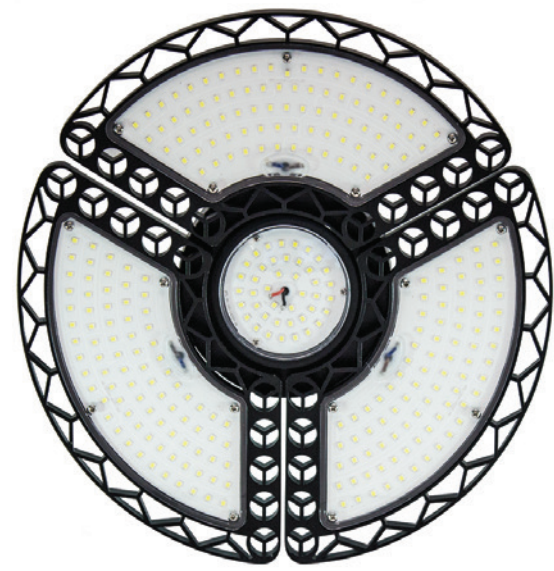

Voltaje: AC100-240V
 Watts: 40W
 Temp. de color: 3000K - 4000K - 6000K
 Flujo luminoso: 85 - 90 Lm / W
 Material: Aluminio
 Dimensiones: 595mm x 595mm x 10mm
 Color: Blanco/Negro

AG-TK-80W/120W

Voltaje: AC-100-277V 50/60Hz
 Watts: 80W/120W
 Ángulo: 360°
 Temp. de color: 6500K
 Flujo luminoso: 12000 Lm, 18000 Lm
 Dimensiones: 325mm x 118mm