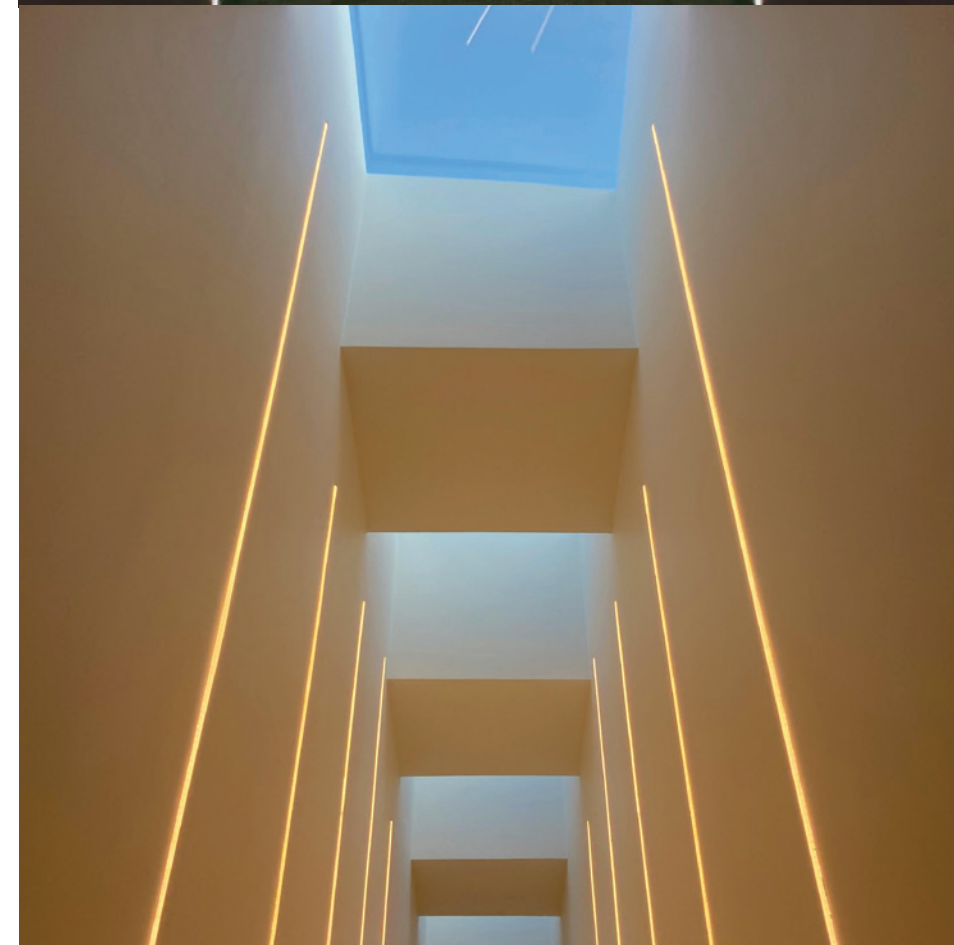

ACCESORIOS: