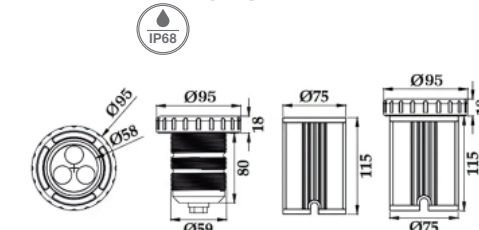

AG-LZP-9W

Voltaje: DC 24V
 Watts: 9W
 Ángulo: 45°
 Temp. de color: DMX
 Flujo luminoso: 9W: 380 Lm - RGB
 Tiempo de vida: 50,000 hrs.
 Dimensiones: 9W: 150mm x87.5mm

ZE-EXPLASTIC-3W

Voltaje: AC 12V/24V
 Watts: 3W
 Foco: MR16
 Temp. de color: 3000K - 6500K - RGB
 Material: Plástico
 Dimensiones: 95mm x 115mm
 Color: Gris