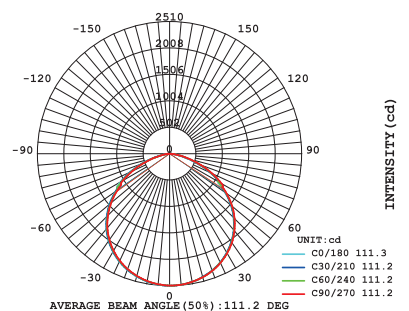

DIMENSIONES

EMISIÓN LUMINOSA

DISTRIBUCIÓN DE INTENSIDAD LUMINOSA

AG-CORN-E40-36W/45W/80W/100W

Tipo de base: E40
 Voltaje: AC 85-265V
 Watts: 36W/45W/80W/100W
 Ángulo: 360°
 Temp. de color: 3000K - 6500K
 Flujo luminoso: 36W: 3,960 Lm / 45W: 4,950 Lm
 80W: 8,800 Lm / 100W: 11,000 Lm
 Tiempo de vida: 50,000 hrs.
 Dimensiones: 36w: Ø 93mm x 232mm
 45w: Ø 93mm x 252mm
 80w: Ø 140mm x 248mm
 100w: Ø 140mm x 258mm