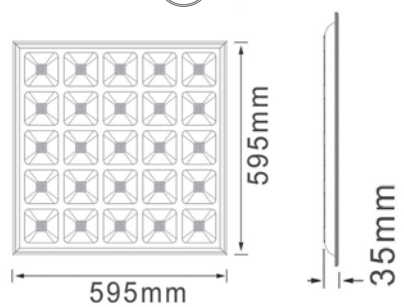

ZE-PNLIN-40W

Voltaje: AC100-240V
Watts: 40W
Temp. de color: 3000K - 4000K - 6000K
Flujo luminoso: 85 - 90 Lm / W
Material: Aluminio
Dimensiones: 595mm x 595mm x 10mm
Color: Blanco/Negro