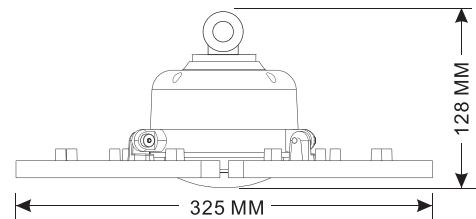

DIMENSIONES

EMISIÓN LUMINOSA

DISTRIBUCIÓN DE INTENSIDAD LUMINOSA

AG-CORN-E40-36W/45W/80W/100W

Tipo de base: E40
 Voltaje: AC 85-265V
 Watts: 36W/45W/80W/100W
 Ángulo: 360°
 Temp. de color: 3000K - 6500K
 Flujo luminoso: 36W: 3,960 Lm / 45W: 4,950 Lm
 80W: 8,800 Lm / 100W: 11,000 Lm
 Tiempo de vida: 50,000 hrs.
 Dimensiones: 36w: Ø 93mm x 232mm
 45w: Ø 93mm x 252mm
 80w: Ø 140mm x 248mm
 100w: Ø 140mm x 258mm