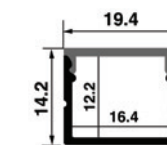

PERFIL DE ALUMINIO: Especial para Lambrín