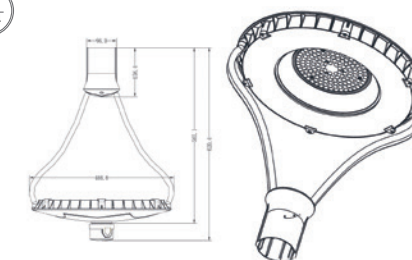

ZE-GARDEN-100W

Voltaje: AC100V-265V 50/60Hz
Watts: 100W
Ángulo 120°
Flujo luminoso: 11,000-12,000 LM/W
Dimensiones: 466.6mmx620.4mm
Temp. de Color: 3000K-4000K-6000K
Tiempo de vida: 50,000 Hrs