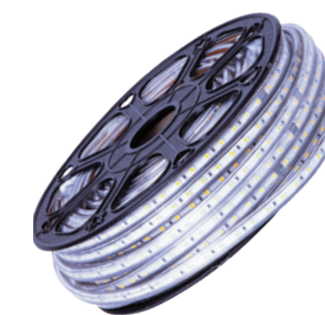

AG-RL-3528-110V

Voltaje: AC 110 V
Watts: 7W/m
Ángulo: 120°
Temp. de color: 3000K - 6500K
Flujo luminoso: 22 Lm / LED
Tiempo de vida: 50,000 hrs.
Rollo: 25 mts y 50mts