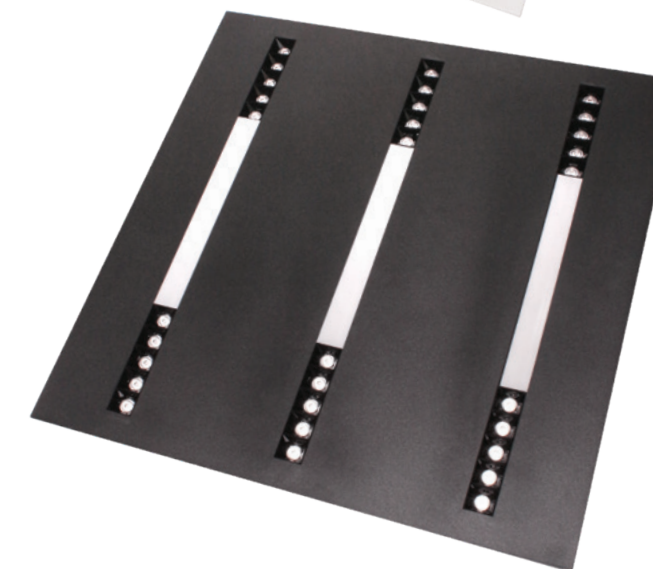

ZE-PNLIN-40W

Voltaje: AC100-240V
Watts: 40W
Temp. de color: 3000K - 4000K - 6000K
Flujo luminoso: 85 - 90 Lm / W
Material: Aluminio
Dimensiones: 595mm x 595mm x 10mm
Color: Blanco/Negro