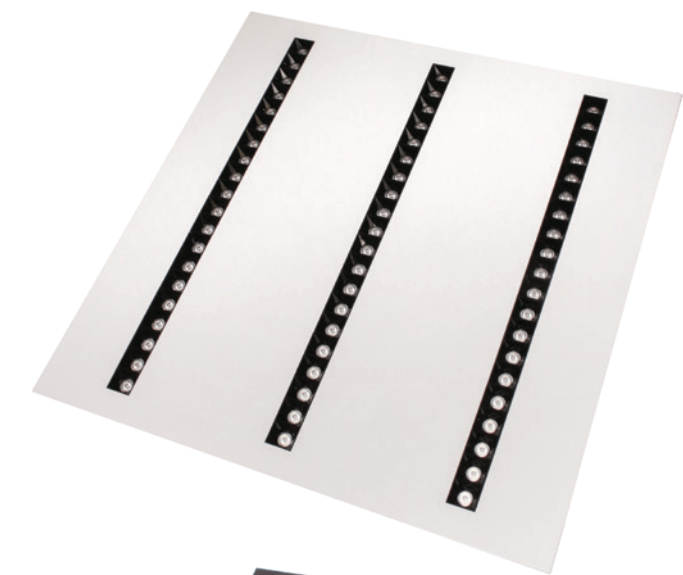

ZE-PNLIN-40W

Voltaje: AC100-240V
Watts: 40W
Temp. de color: 3000K - 4000K - 6000K
Flujo luminoso: 85 - 90 Lm / W
Material: Aluminio
Dimensiones: 595mm x 595mm x 10mm
Color: Blanco/Negro