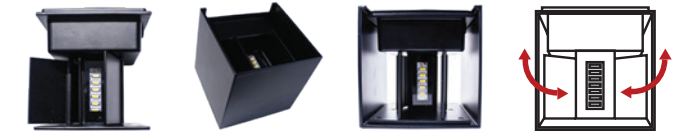

AG-2213-6W

Voltaje: 85-265V
Watts: 2X3W
Ángulo: Ajustable
Temp. de color: 3000K
Flujo luminoso: 360 Lm
Tiempo de vida: 20,000hrs.

ÁNGULO AJUSTABLE