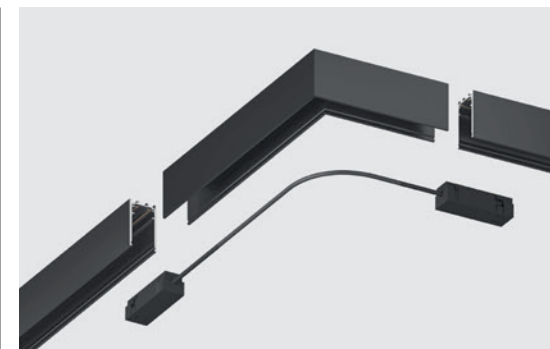

Dimensiones:

SISTEMA MAGNÉTICO LINEAL

Creatividad y diseño - Posibilidades infinitas para tu proyecto

Tipos de instalación disponibles

ACCESORIOS PARA RIELES SOBREPUESTOS

ACCESORIOS PARA RIELES EMPOTRADOS

ACCESORIOS GENERALES PARA RIELES

**SISTEMA
LINEAL
INTERCONECTABLE**

BARRA LINEAL COLGANTE INTERCONECTABLE

AG-LL57120C-40W
AG-LL57150C-50W

Voltaje: AC 100-240V
Dimensiones: AG-LL57120C-40W: 1200mm x 50mm x 70mm
AG-LL57150C-50W: 1500mm x 50mm x 70mm
Temp. de color: 3000K - 6000K
Watts: 40W/50W
Flujo luminoso: 40W: 4000 Lm
50W: 5000 Lm