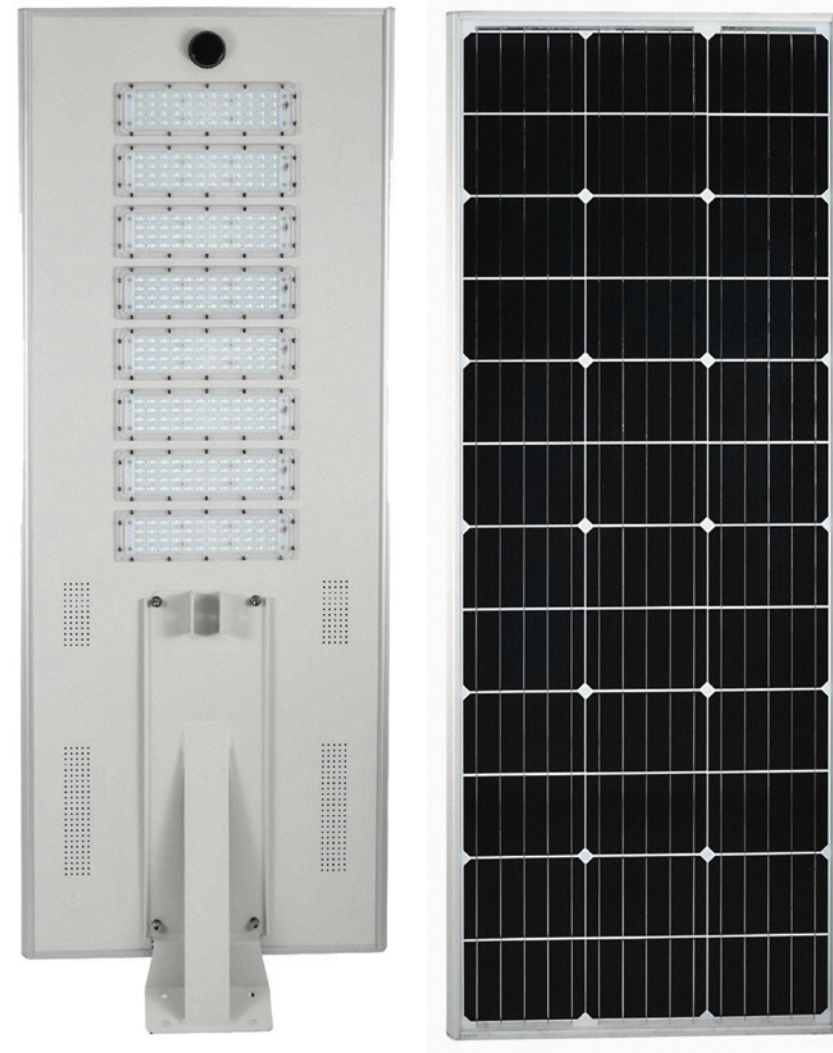

RIEL EMPOTRADO AG-MAGLIN-1M2M3M

Dimensiones: 1M / 2M / 3M

RIEL SOBREPUESTO AG-MAGLIN-ES

Dimensiones: 1M / 2M / 3M

PERFIL LINEAL DE ALUMINIO
MODULAR IDEAL PARA
SOBREPONER.

REFLECTORES DIRIGIBLES AG-MAGLIN08

LINEAL PUNTUAL DIRIGIBLE

LUMINARIA PARA RIEL MAGNÉTICO

AG-MAGLIN10

Voltaje: **DC48V**
 Temp. de color: **3000K-6000K**
 Watts: **6W/12W/18W**
 Ángulo: **30°**

Dimensiones:

TUBOS COLGANTES AG-MAGLIN12

LUMINARIA PARA RIEL MAGNÉTICO

AGDR-JD3994

Voltaje: AC
 Material: Acero + Cristal
 Fuente de luz: E26 1xMAX 60W
 Color: Negro mate
 Tamaño: Ø 200mm x 1500mm

AGDR-JD2912

Voltaje: AC
 Material: Acero+ Aluminio
 Fuente de luz: E26 1xMAX 60W
 Color: Exterior negro mate
 Interior dorado
 Tamaño: Ø 180mm x 1500mm

**SOLARES Y URBANAS
DE LUZ CONTINUA**

ZE-SOLAR-120W

- Watts: **120W**
- Panel Solar: 36V/125W monocristalino
- Batería: Silicón
- Flujo luminoso: **15,600 Lm 130 Lm/W**
- Tiempo de carga: 6-8 Hrs.
- Duración: 12 Hrs.
- Dimensiones: 1360mm x 530mm x 50mm
- Dimensiones del panel 1200mm x 500mm
- Temp. de color: 6000K
- Tiempo de vida: 50,000 Hrs.