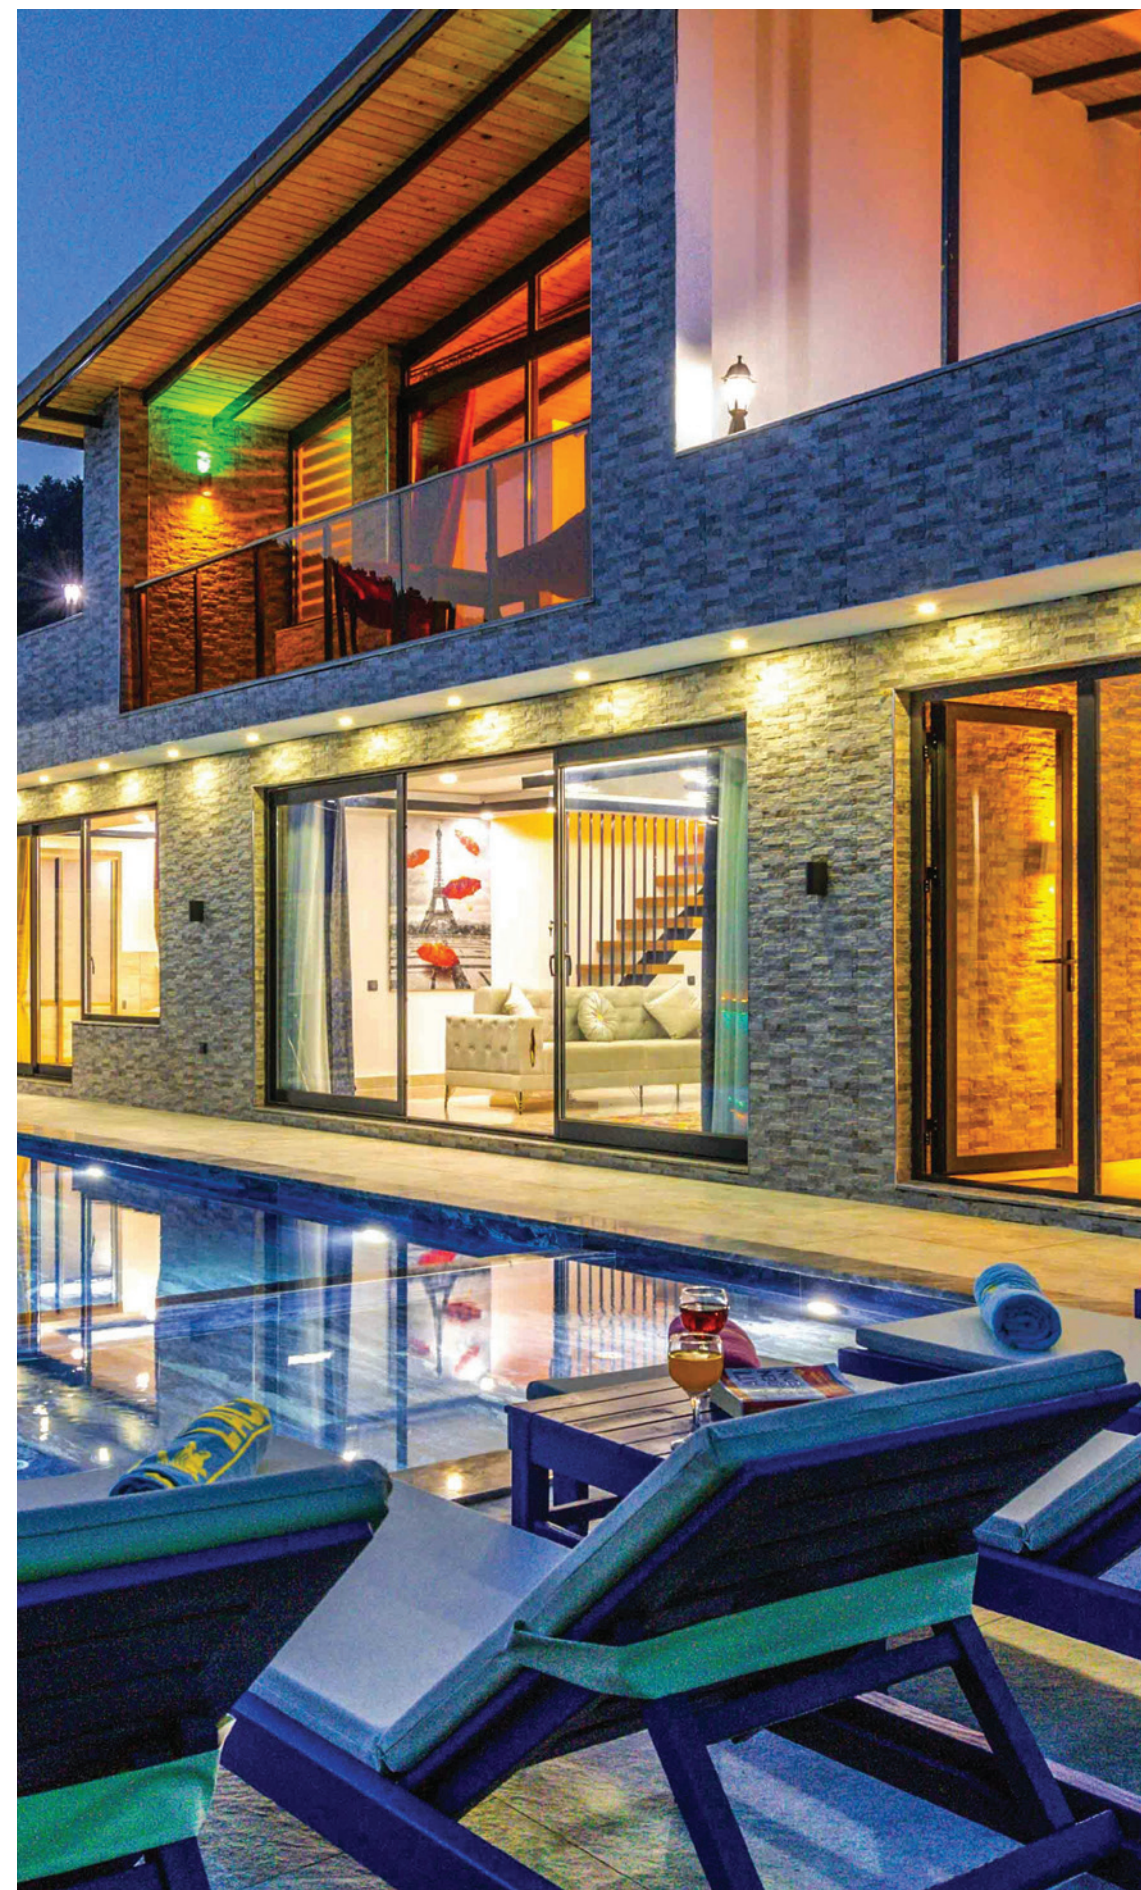

Voltaje: DC(5-24)V
 App: Magic home pro
 Plataforma de operación: Android 4.0 or IOS 9.0 or higher
 Dimensiones: 53mm x 24mm x 11mm
 Temperatura: -20~+55°C
 MAX poder de salida: 100W
 Distancia controlada: 25 m
 Controlador: WiFi y Bluetooth