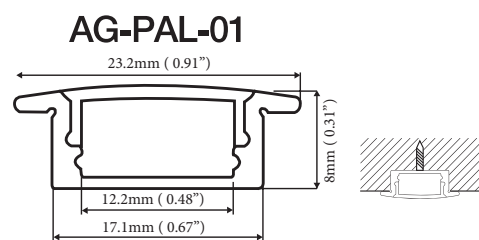

Dimensiones: 2M / 2000x60x14mm

PERFILERÍA DE ALUMINIO

AG-PAL01

Dimensiones: 3M/PIEZA

ACCESORIOS:

Tapas de los extremos

AG-PAL02

Dimensiones: 3M/PIEZA