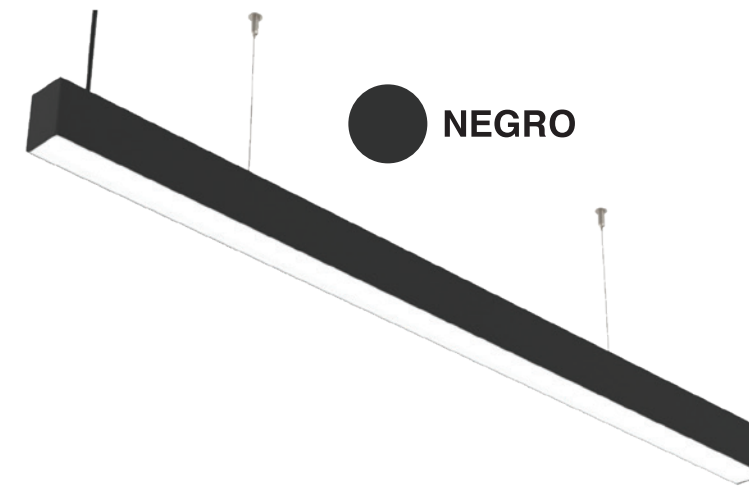

LINEAL PUNTUAL DIRIGIBLE

LUMINARIA PARA RIEL MAGNÉTICO

AG-MAGLIN10

Voltaje: **DC48V**
 Temp. de color: **3000K-6000K**
 Watts: **6W/12W/18W**
 Ángulo: **30°**

Dimensiones:

TUBOS COLGANTES AG-MAGLIN12

LUMINARIA PARA RIEL MAGNÉTICO

Voltaje: **DC48V**
 Temp. de color: **3000K-6000K**
 Watts: **7W**
 Ángulo: **24°**

Dimensiones:

ESFERAS COLGANTES AG-MAGLIN13

LUMINARIA PARA RIEL MAGNÉTICO

Voltaje: **DC48V**
 Temp. de color: **3000K-6000K**
 Watts: **12W**
 Ángulo: **120°**

Dimensiones:

SISTEMA MAGNÉTICO LINEAL

Creatividad y diseño - Posibilidades infinitas para tu proyecto

Tipos de instalación disponibles

ACCESORIOS PARA RIELES SOBREPUESTOS

ACCESORIOS PARA RIELES EMPOTRADOS

ACCESORIOS GENERALES PARA RIELES

**SISTEMA
LINEAL
INTERCONECTABLE**

BARRA LINEAL COLGANTE INTERCONECTABLE

AG-LL57120C-40W
AG-LL57150C-50W

Voltaje: AC 100-240V
Dimensiones: AG-LL57120C-40W: 1200mm x 50mm x 70mm
AG-LL57150C-50W: 1500mm x 50mm x 70mm
Temp. de color: 3000K - 6000K
Watts: 40W/50W
Flujo luminoso: 40W: 4000 Lm
50W: 5000 Lm