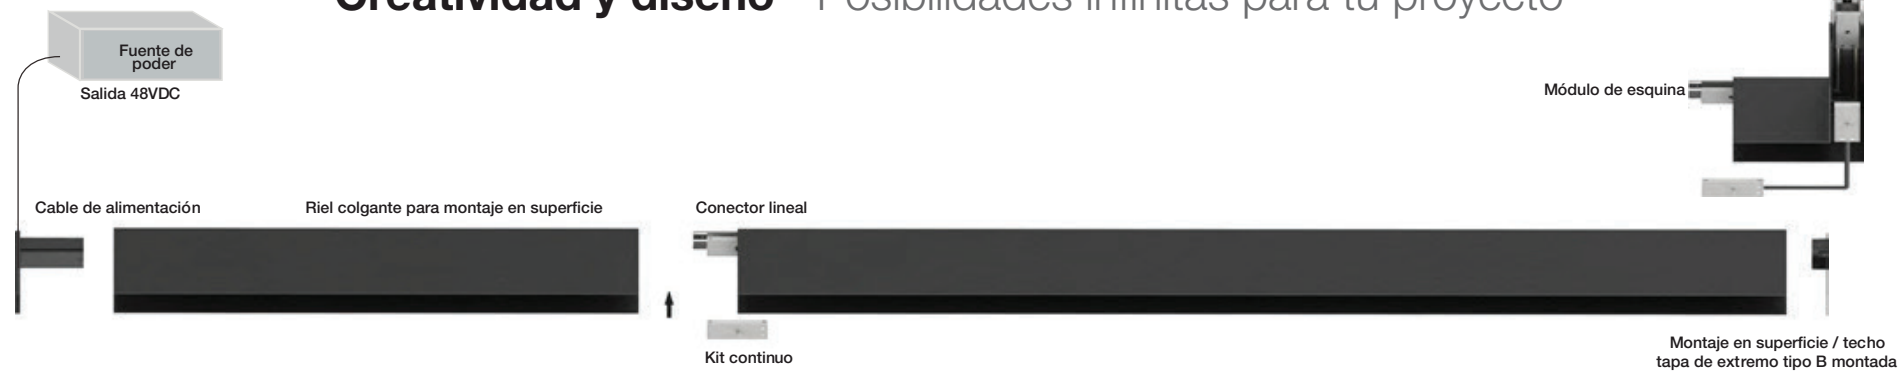

LINEAL PUNTUAL DIRIGIBLE

LUMINARIA PARA RIEL MAGNÉTICO

AG-MAGLIN10

Voltaje: **DC48V**
 Temp. de color: **3000K-6000K**
 Watts: **6W/12W/18W**
 Ángulo: **30°**

Dimensiones:

TUBOS COLGANTES AG-MAGLIN12

LUMINARIA PARA RIEL MAGNÉTICO

Voltaje: **DC48V**
 Temp. de color: **3000K-6000K**
 Watts: **7W**
 Ángulo: **24°**

Dimensiones:

ESFERAS COLGANTES AG-MAGLIN13

LUMINARIA PARA RIEL MAGNÉTICO

Voltaje: **DC48V**
 Temp. de color: **3000K-6000K**
 Watts: **12W**
 Ángulo: **120°**

Dimensiones:

SISTEMA MAGNÉTICO LINEAL

Creatividad y diseño - Posibilidades infinitas para tu proyecto

Tipos de instalación disponibles

ACCESORIOS PARA RIELES SOBREPUESTOS

ACCESORIOS PARA RIELES EMPOTRADOS

ACCESORIOS GENERALES PARA RIELES

**SISTEMA
LINEAL
INTERCONECTABLE**

BARRA LINEAL COLGANTE INTERCONECTABLE

AG-LL57120C-40W
AG-LL57150C-50W

Voltaje: AC 100-240V
Dimensiones: AG-LL57120C-40W: 1200mm x 50mm x 70mm
AG-LL57150C-50W: 1500mm x 50mm x 70mm
Temp. de color: 3000K - 6000K
Watts: 40W/50W
Flujo luminoso: 40W: 4000 Lm
50W: 5000 Lm