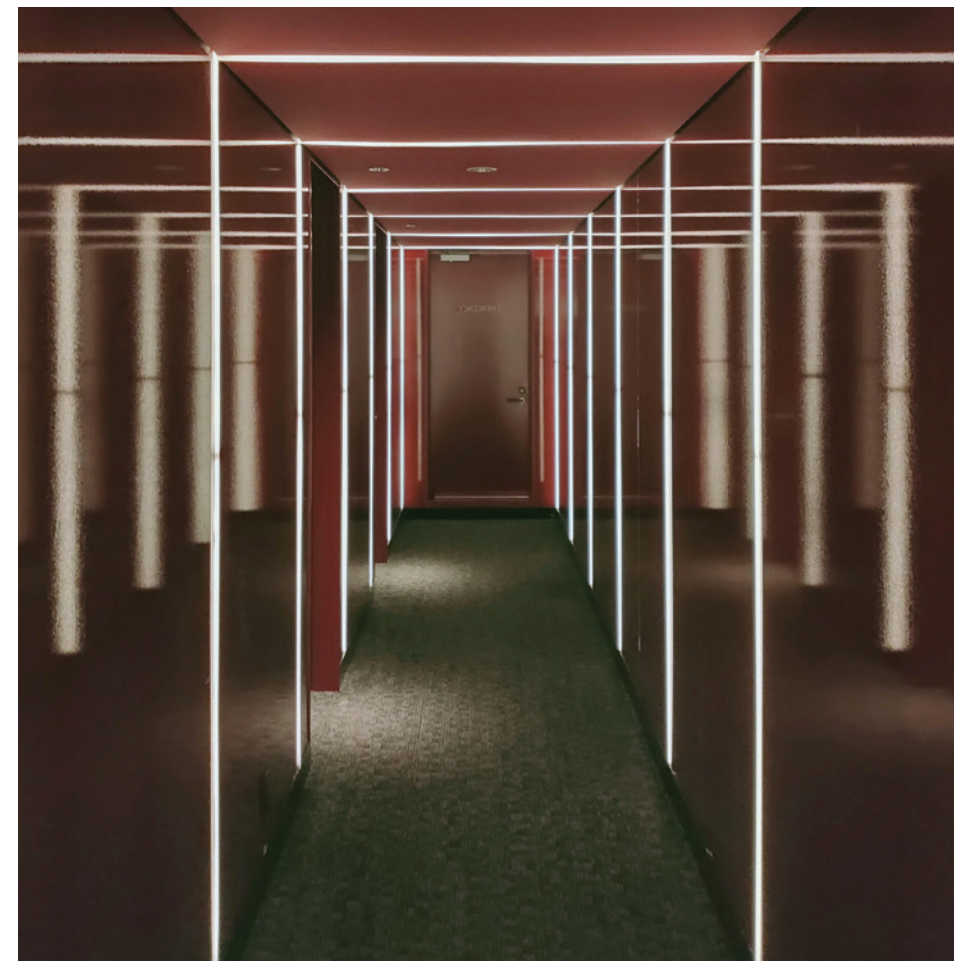

AG-PAL01

Dimensiones: 3M/PIEZA

ACCESORIOS: